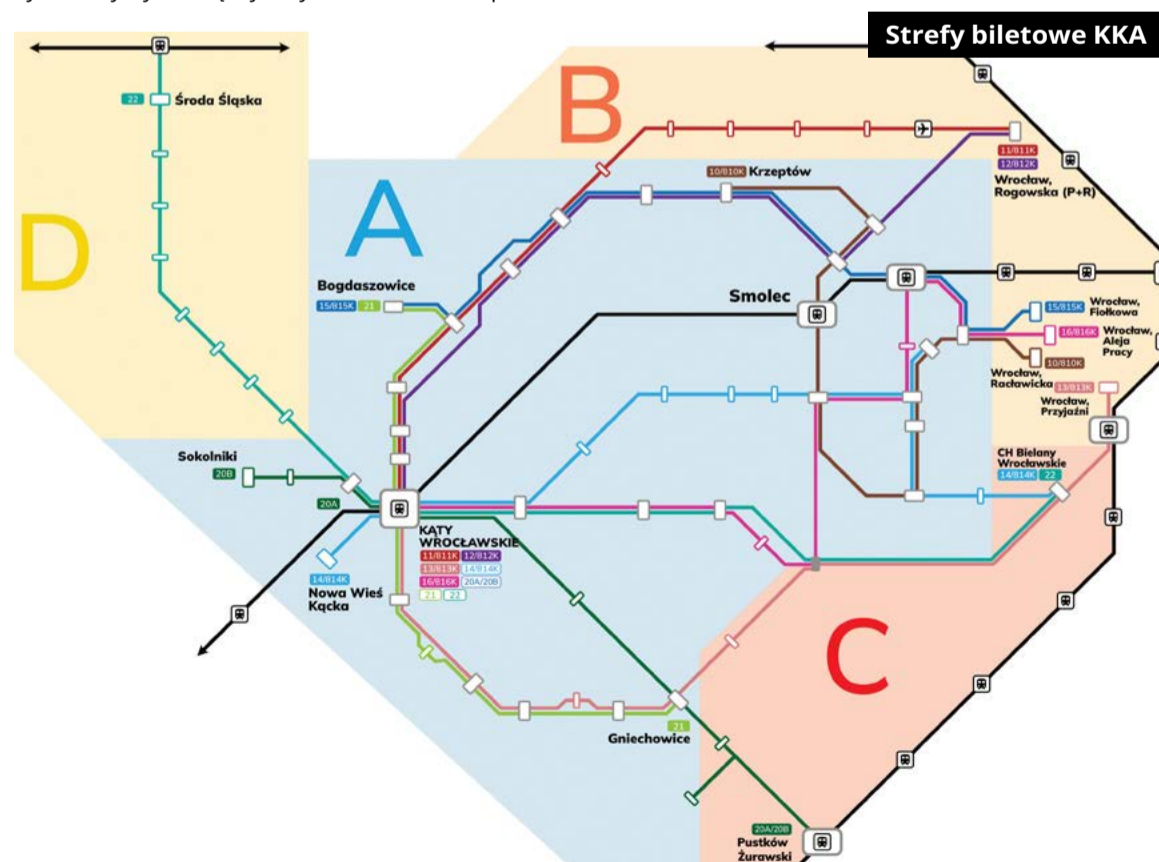

Program jest skierowany do wszystkich mieszkańców gminy Kąty Wrocławskie – zarówno osób tu zameldowanych, jak i faktycznie mieszkających – pod warunkiem, że rozliczają podatek PIT w **Pierwszym Urzędzie Skarbowym we Wrocławiu przy ul. Czesława Klimasa 34**, wskazując jako miejsce zamieszkania gminę Kąty Wrocławskie.

To bardzo ważny warunek – właśnie z podatków, które trafiają do gminy finansowane są lokalne inwestycje: drogi, szkoły, tereny zielone czy obiekty sportowe. Dlatego Karta jest formą podziękowania tym, którzy świadomie wspierają rozwój gminy.

Kartę można wyrobić nie tylko dla dorosłych – program obejmuje także **niepełnoletnich członków rodziny od 14. roku życia**. Dzięki temu z benefitów mogą korzystać całe rodziny.

Jakie korzyści daje posiadanie Karty mieszkańcom?

- **Preferencyjne warunki w transporcie publicznym** – nieodpłatne przejazdy na terenie gminy, zniżki na komunikację autobusową poza obszarem gminy, dodatkowy przejazd Taxi Senior
- **Realne oszczędności** – zniżki na zajęcia, rabaty w sklepach, restauracjach, punktach usługowych itp.
- **Dostęp do specjalnych ofert** – partnerzy często przygotowują promocje tylko dla posiadaczy Karty.
- **Wygoda** – wszystko w jednym miejscu, zarówno w formie fizycznej, jak i elektronicznej.
- **Budowanie wspólnoty** – korzystając z lokalnych usług, wspierasz przedsiębiorców z gminy i przyczyniasz się do jej rozwoju.