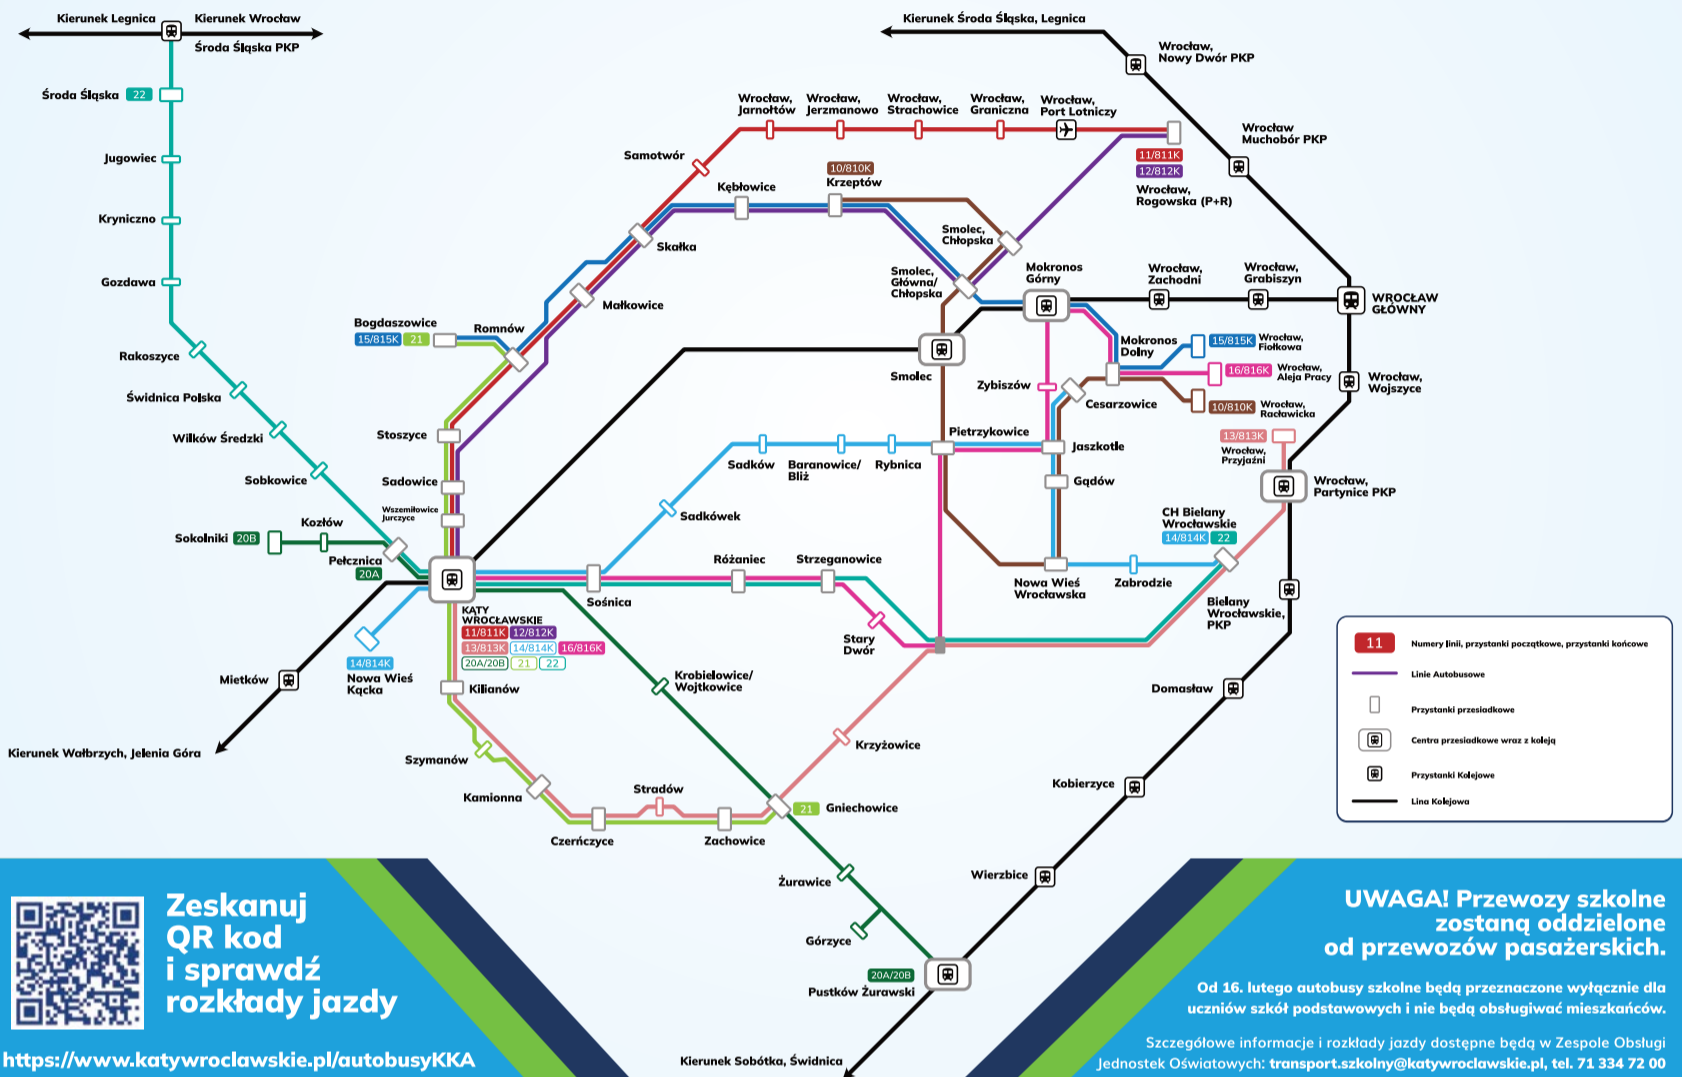

Coraz więcej możliwości dla mieszkańców

Z inicjatywy Stowarzyszenia Aglomeracja Wrocławskie program Wrocławskiego Roweru Miejskiego rozwija się poza granicami Wrocławia. System jest dostępny w 5 gminach: Czernica, Kobierzyce, Kąty Wrocławskie, Siechnice i Wisznia Mała. Sieć WRM w 2025 roku powiększyła się o 220 rowerów i 22 stacje. System Wrocławskiego Roweru Miejskiego staje się atrakcyjną alternatywą wobec transportu samochodowego, a także narzędziem wspierającym turystykę lokalną. W roku 2025 Gmina Kąty Wrocławskie otrzymała od Stowarzyszenia Aglomeracja Wrocławskie dotację w wysokości 6.947.00 zł.

FOT. STOWARZYSZENIE AGLOMERACJA WROCŁAWSKA

FOT. STOWARZYSZENIE AGLOMERACJA WROCŁAWSKA

**Kącka
Komunikacja
Autobusowa**

**NOWA SIĘĆ POŁĄCZEŃ
AUTOBUSOWYCH!**

Zeskanuj
QR kod
i sprawdź
rozkłady jazdy

<https://www.katywroclawskie.pl/autobusyKKA>

Kącka Komunikacja Autobusowa – nowy system połączeń w gminie i regionie

Od 2 marca 2026 roku mieszkańcy Gminy Kąty Wrocławskie mogą korzystać z nowej siatki połączeń Kąckiej Komunikacji Autobusowej. System obejmuje 11 linii autobusowych funkcjonujących na terenie całej gminy i zapewnia połączenie każdej miejscowości z Kątami Wrocławskimi oraz wygodne dojazdy do ważnych ośrodków regionu.